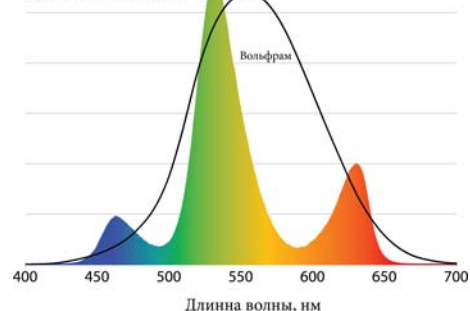

Desire с первого взгляда

Совершенный цвет

- Заполняющая пробелы система x7
- Целый белый цвет

Система цветов x7

Обычные светильники RGB

Система цветов x7

RGB

Широчайшая гамма

- Дополнительные цвета
- Улучшение цвета

Превосходное Управление

Гладкий спад

- Изящная интенсивность спада
- Бесшовный спад цвета

Легкость управления

- HSI (Оттенок, Насыщенность и Интенсивность)
- Два простых шага для выбора цвета