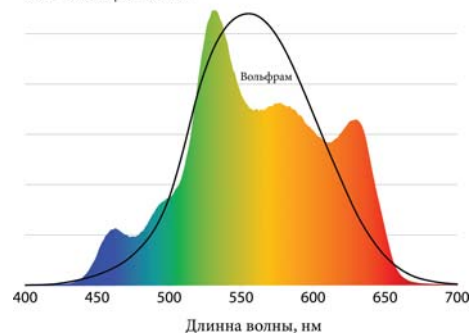

Desire с первого взгляда

Совершенный цвет

- Заполняющая пробелы система x7
- Целый белый цвет

Система цветов x7

Обычные светильники RGB

Система цветов x7

RGB

Широчайшая гамма

- Дополнительные цвета
- Улучшение цвета

Превосходное Управление

Гладкий спад

- Изящная интенсивность спада
- Бесшовный спад цвета

Легкость управления

- HSI (Оттенок, Насыщенность и Интенсивность)
- Два простых шага для выбора цвета