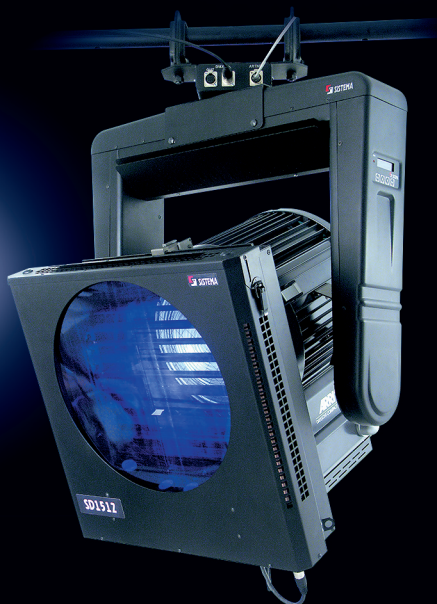

СОЛНЕЧНЫЙ СВЕТ ПОД КОНТРОЛЕМ

Сегодня арсенал художника по свету расширился за счет высокоэффективных линзовых прожекторов типа ARRI Daylight с разрядными лампами.

Механический диммер SD,

специально разработанный для театрального применения, обеспечивает плавность, линейность и мягкость затемнения, свойственную лучшим электронным диммерам.

Особый профиль лезвий и двухконтурная система управления гарантируют полное затемнение и возможность точной регулировки на самых малых яркостях.

Предлагается линейка диммеров SD для прожекторов с лампами от 650 Вт до 4КВт.

Встроенный скроллер на 16 цветов оснащен специально разработанной системой охлаждения, что гарантирует длительный срок эксплуатации стандартных пленочных светофильтров.

Настройка прибора производится посредством единой 4-х кнопочной панели управления с ЖК дисплеем.

Технические характеристики

	12"	15"
Диаметр линзы светильника, мм	250	300
Стандартное число рамок в скроллере	16	
Питание от блока питания или лиры Comandor, Dekart-2		
Количество каналов DMX	от 2 до 5 в зависимости от настроек прибора	
Габариты, мм	510x505x155	560x570x160
Вес, кг	9,7	10,7